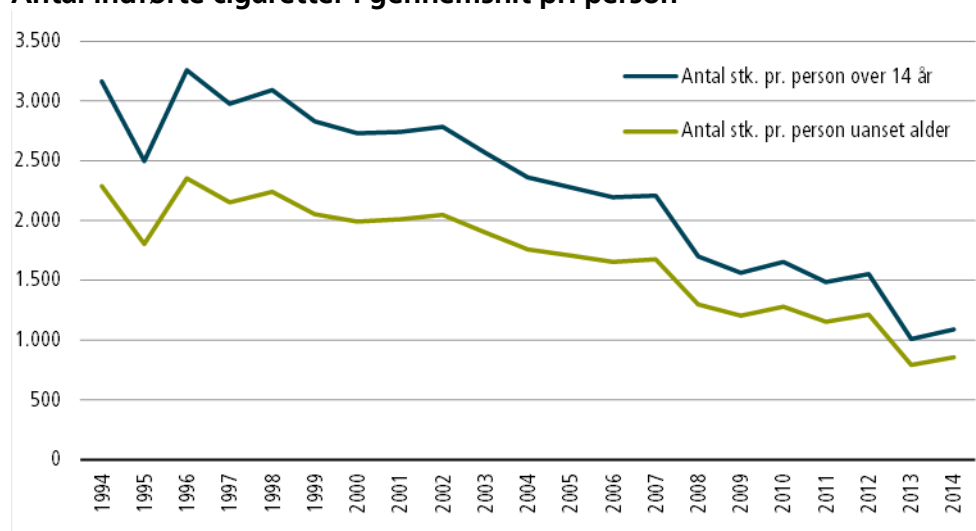

Tobaksstatistik 1994-2014

Nye tal i statistikbanken

Grønlands Statistik har i dag opdateret tallene i statistikbanken der omhandler indførsel af afgiftsbelagte tobaksvarer. Tallene indeholder bl.a. landskassens provenu og en beregning af antal indførte cigaretter pr. person over 14 år og for hele befolkningen, jf. figur 1.

Figur 1. **Antal indførte cigaretter i gennemsnit pr. person**

Anm.: Cigaretter antages at veje 1 gram pr. stk. Medio befolkningen er benyttet til at beregne antal stk. pr. person.
Kilde: <http://bank.stat.gl/ALDIOB2>

Det ses af figuren, at indførslen af cigaretter i gennemsnit pr. person er mere end halveret i perioden fra 1994 til 2014. Dog er der tale om en mindre stigning fra 2013 til 2014. Stigningen skal fortolkes med varsomhed, da der kan være tale om bl.a. lagerforskydninger.